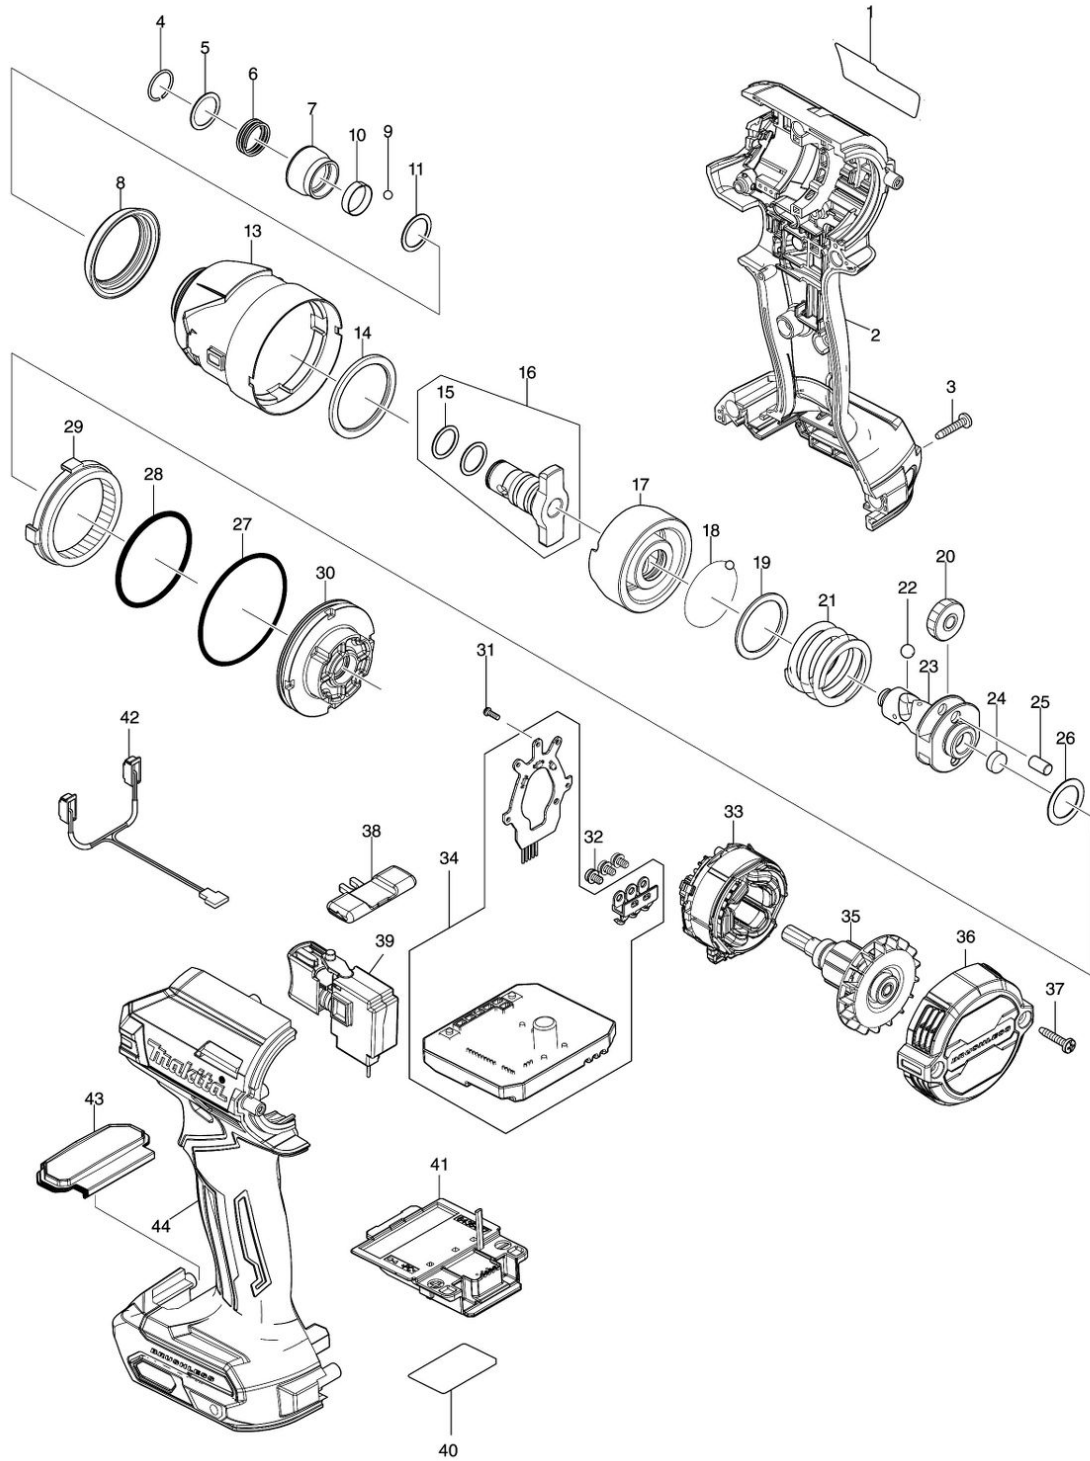

Partdrawing for TD003GZ - Slagschroevendraaier

Model No.TD003G CORDLESS IMPACT DRIVER

Nr.	Part nr.	Name
001	8586R3-8	Naamplaat TD003G
002	183X95-3	Motorhuis TD003G
002C10	263005-3	Rubber Pen 6 AC320H P
002C20	252126-6	Borgmoer M4X7Mm Mt070
002C30	8007R2-2	Label XGT logo
003	266429-2	Tapschroef 3X16 P
004	231952-6	Borgring 12
005	253575-0	Sluitring 13 TD003G
006	232592-3	Drukveer 14mm TD001G
007	327B23-8	Bithouder TD003G
008	422A03-4	Bumper TD003G
009	216040-0	Stalen Kogel 3.5 A
010	232800-2	Bladveer TD003G
011	253575-0	Sluitring 13 TD003G
013	141M85-6	Slaghuis TD003G
014	261160-5	Sluitring nylon 30mm DTD171
015	213166-9	O-Ring 12,5 *
016	136913-0	Slagstuk M TD003G
017	327B60-2	Slagstuk TD003G
018	216040-0	Stalen Kogel 3.5 A
019	267175-0	Platte Ring 24 Btd132
020	227362-3	Tandwiel 22 Btd132 A
021	232789-4	Drukveer 24 TD003G
022	216011-7	STALEN KOGEL 5.6 P
023	327C18-7	As TD003G
024	422994-3	Dempingsvilt TD003G
025	256253-1	Pen 5 6908Dwa
026	267194-6	Sluitring 15mm TD001G
027	213606-7	O-Ring 48
028	213507-9	O-Ring 40
029	227A92-2	Intern Tandwiel 51 TD003G
030	141M87-2	Lagerhuis cpl TD003G
031	266490-9	Parker Ck 2X6Mm DDF483 P
032	652069-6	Kruiskop Schroef M3X6
033	629C08-9	Veld TD003G
034	620L00-2	Controller TD003G
035	619808-7	Anker TD003G
036	413L86-1	Afdekkap TD003G
037	266429-2	Tapschroef 3X16 P
038	455053-8	Schakelknop Re Li Dtd137 148
039	651442-7	Schakelaar TD001G
040	8586S0-1	Label serienr. TD003G
041	632P49-4	Aansluitunit TD001G A
042	620B97-1	Lichtcircuit TD001G
043	141M86-4	Schakelplaat cpl TD003G
044	183X95-3	Motorhuis TD003G

Partdrawing for TD003GZ - Slagschroevendraaier

Nr.	Part nr.	Name
044C10	263005-3	Rubber Pen 6 AC320H P
044C20	252126-6	Borgmoer M4X7Mm Mt070
044C30	8007R2-2	Label XGT logo